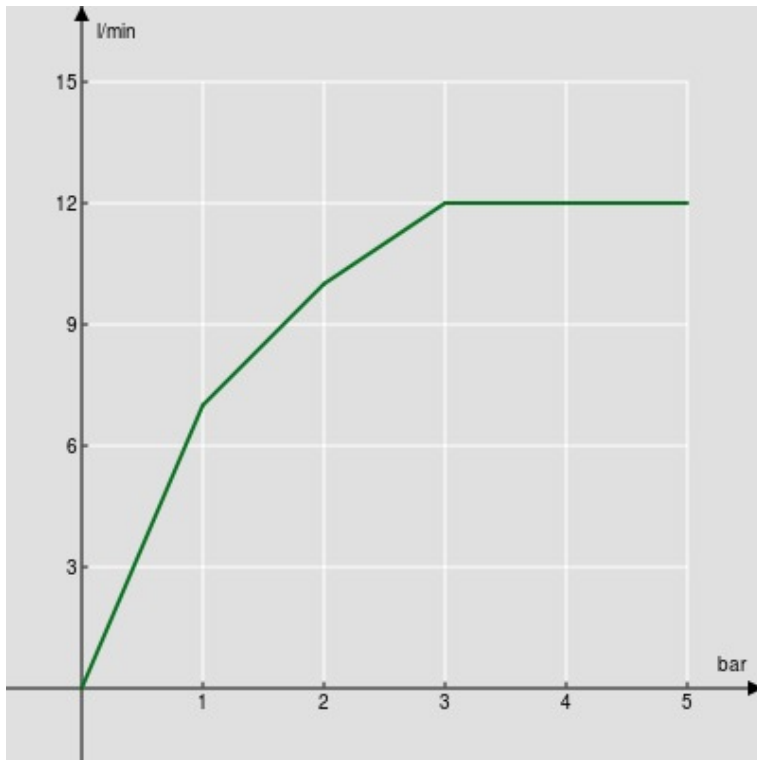

SPECIFICHE

Set doccia

Velvet black

Supporto doccetta orientabile

Doccetta a 3 getti e flessibile 150 cm

Imballo: 24 x 25 x 8 cm / 0,0048 m³ / 0,4 kg

DIAGRAMMA DI PORTATA: ACQUA CALDA/FREDDA

— Doccetta

DIAGRAMMA DI PORTATA: ACQUA MISCELATA

— Doccetta