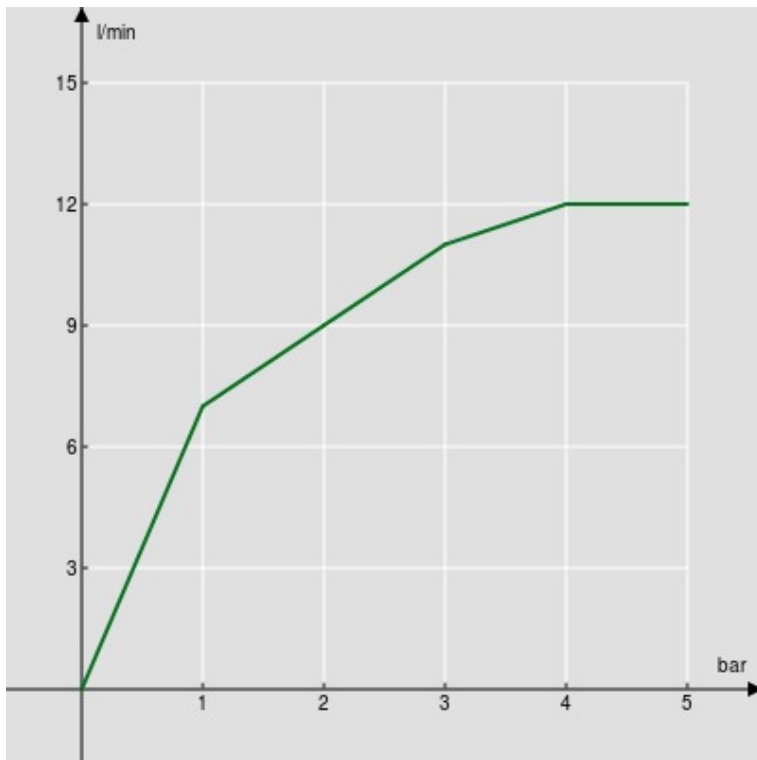

SPECIFICHE

Set doccia

Velvet black

Supporto doccetta orientabile

Doccetta a 3 getti e flessibile 150 cm

Imballo: 24 x 25 x 8 cm / 0,0048 m³ / 0,4 kg

DIAGRAMMA DI PORTATA: ACQUA CALDA/FREDDA

— Doccetta

DIAGRAMMA DI PORTATA: ACQUA MISCELATA

— Doccetta