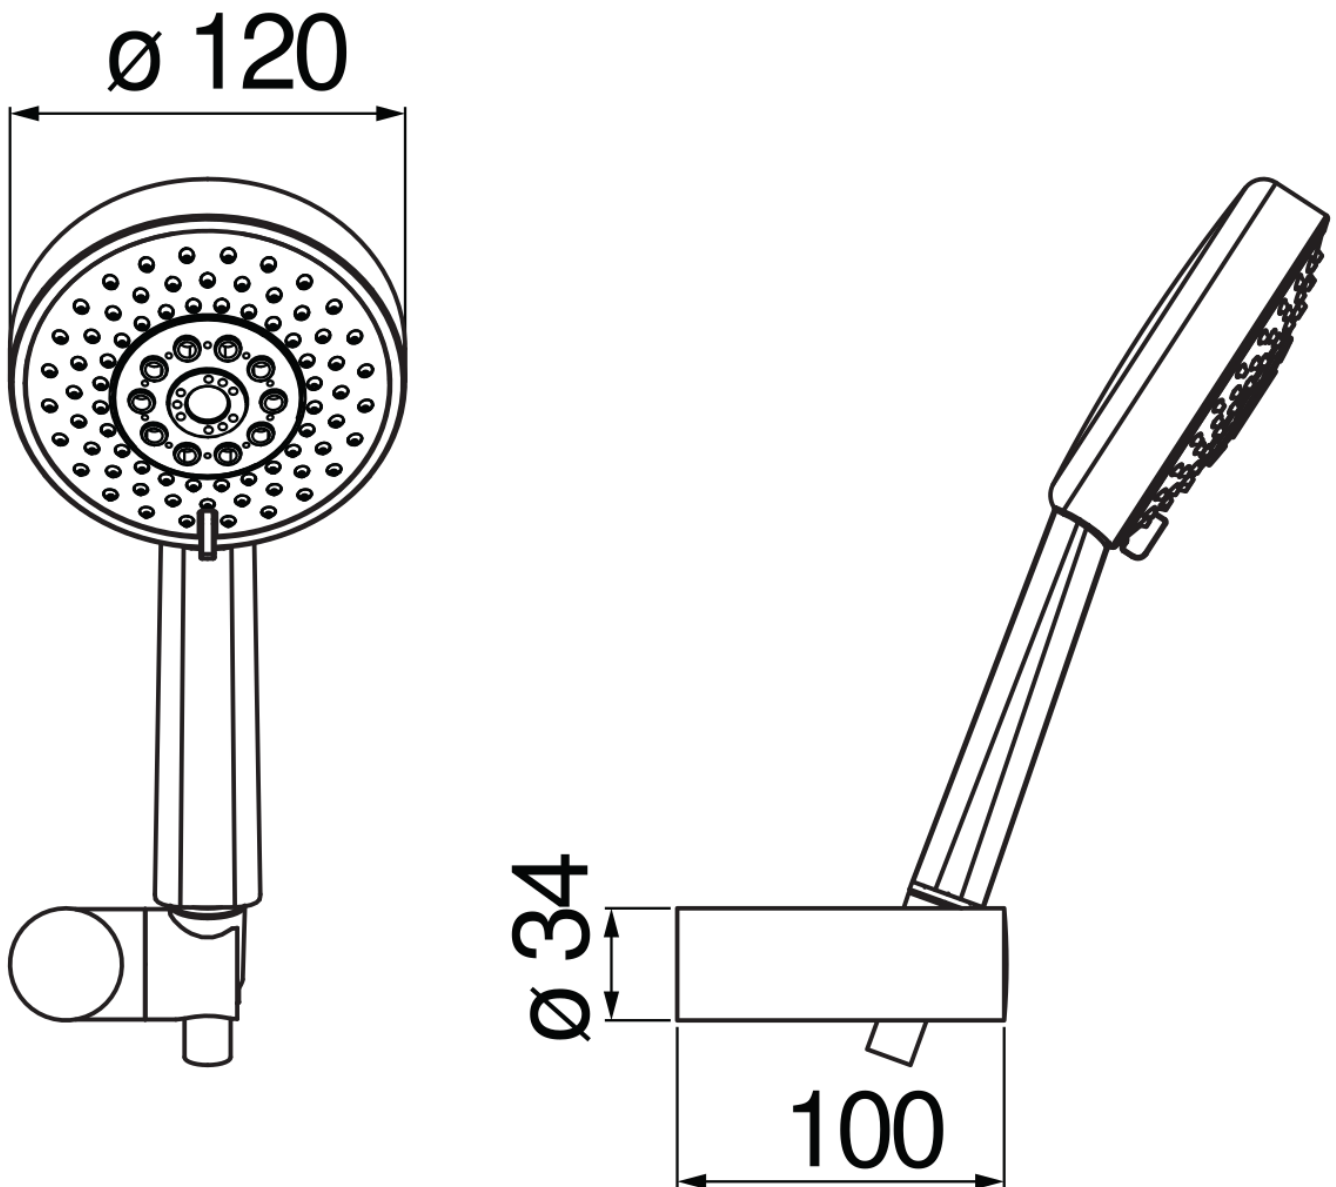

SPECIFICHE

Set doccia

Velvet black

Supporto doccetta orientabile

Doccetta a 3 getti e flessibile 150 cm

Imballo: 24 x 25 x 8 cm / 0,0048 m³ / 0,4 kg

DIAGRAMMA DI PORTATA: ACQUA CALDA/FREDDA

— Doccetta

DIAGRAMMA DI PORTATA: ACQUA MISCELATA

— Doccetta